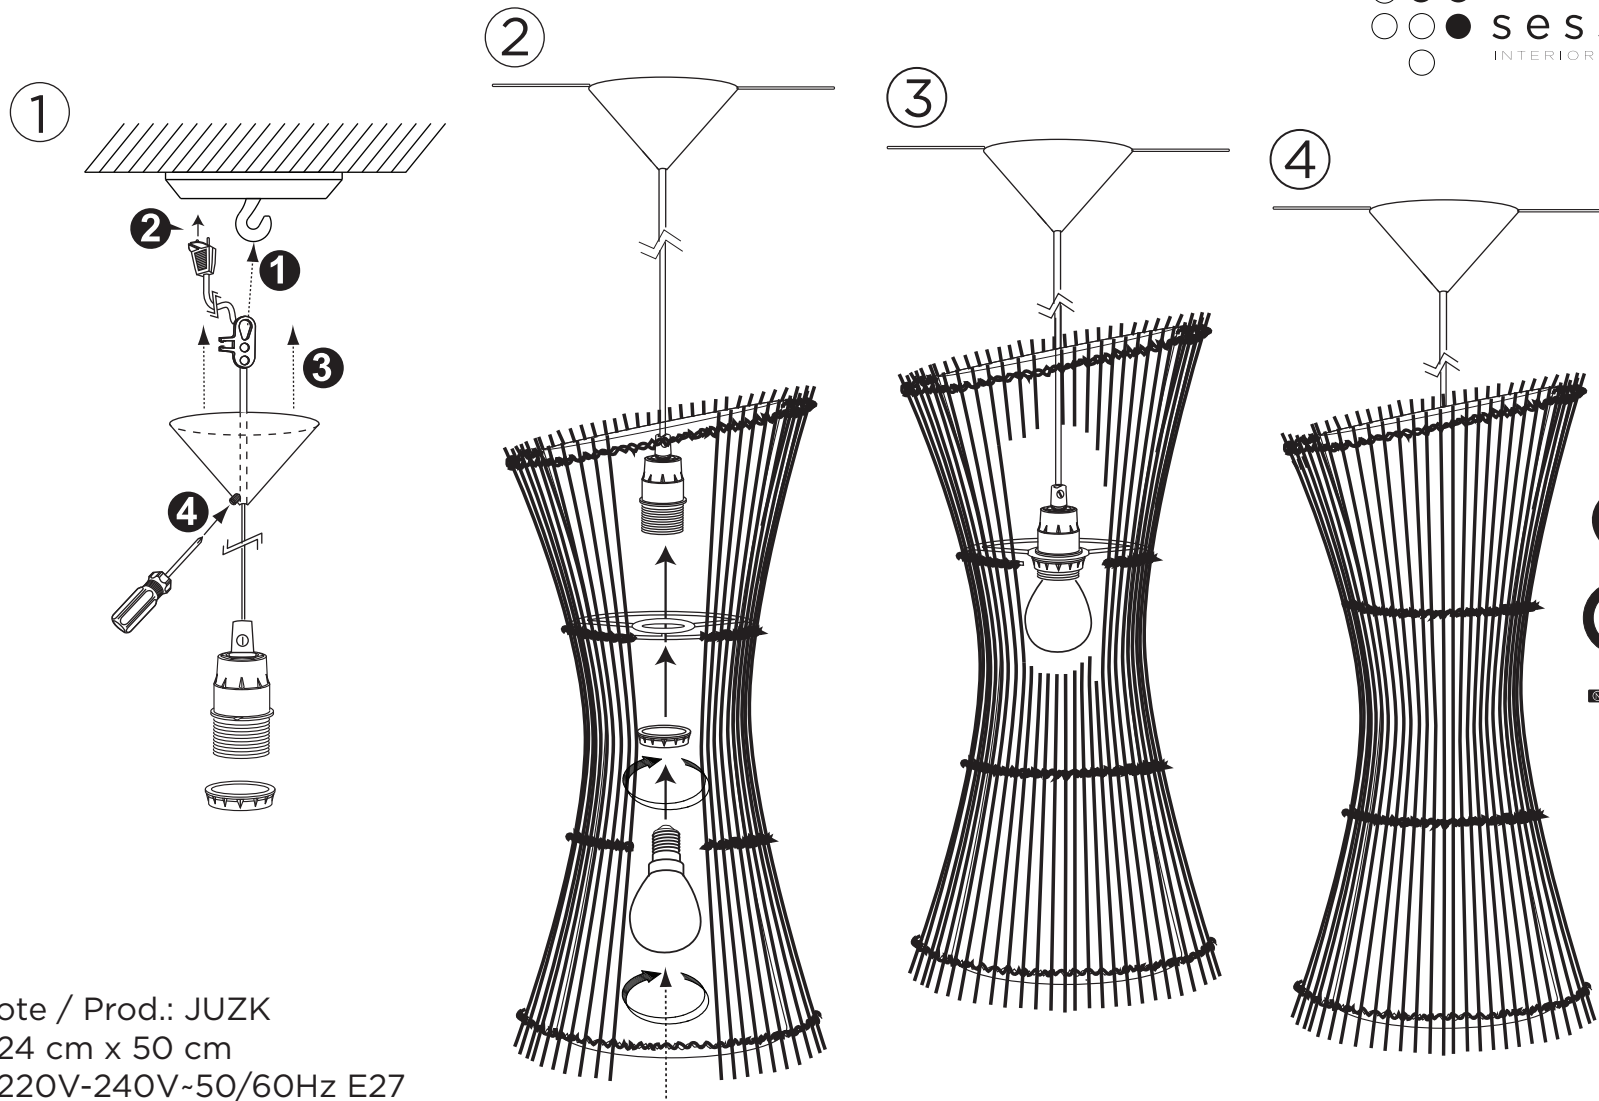

JUZEN

Riippuvalaisin / Takarmatur / Hanging lamp

Tuote / Prod.: JUZK
Ø 24 cm x 50 cm
□ 220V-240V-50/60Hz E27
Max. 40W E14

E14 Max. 40W