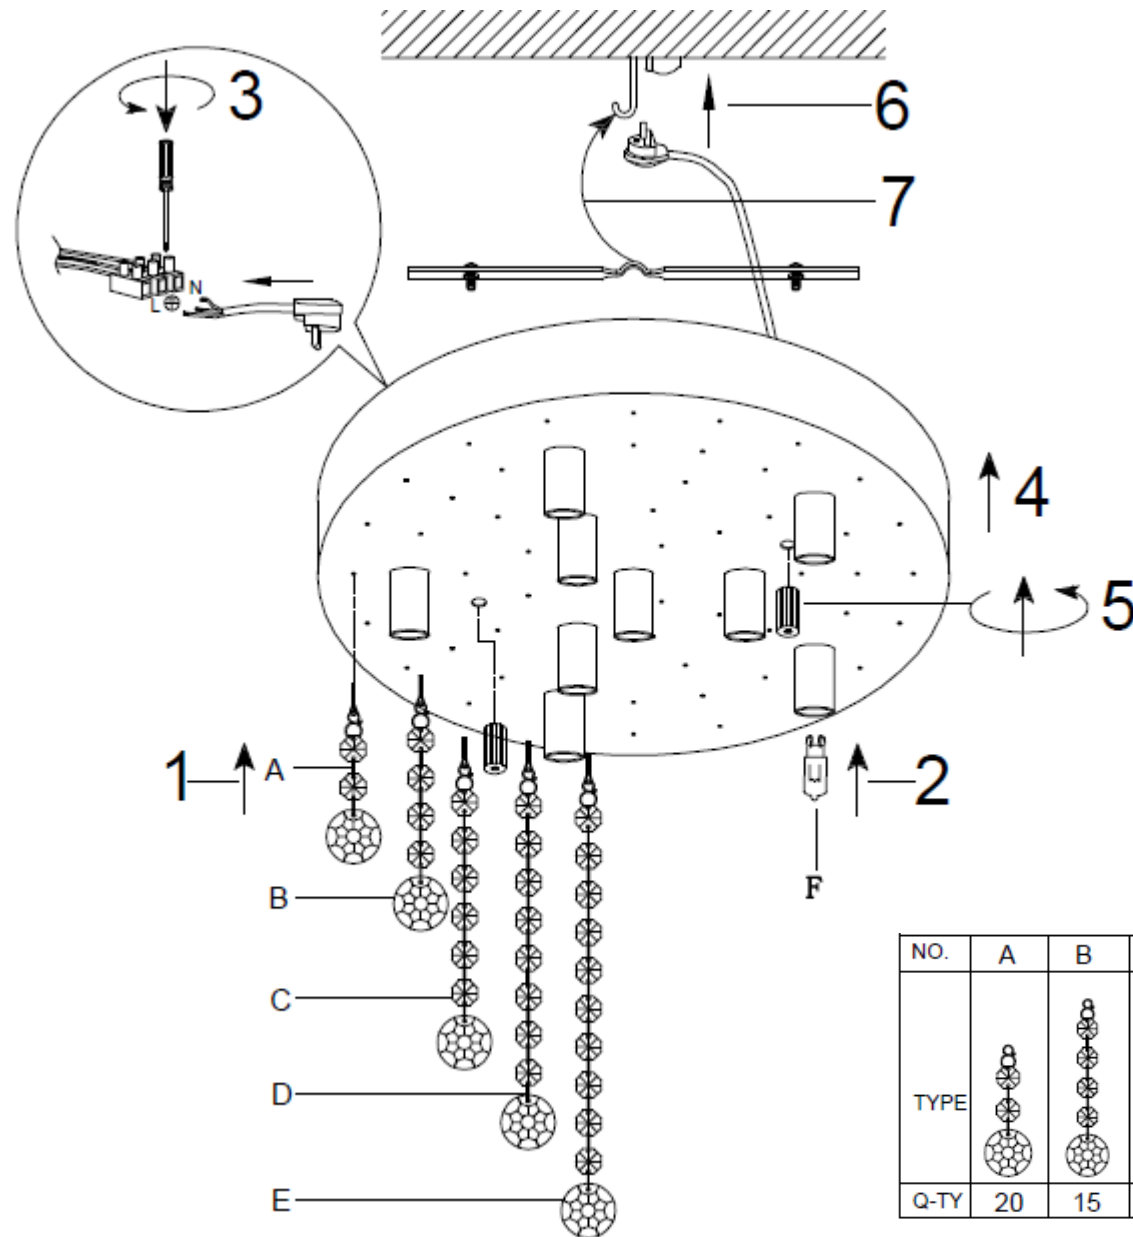

4200340 Rubín

S
Montera lampan enligt skissen.
9xG9 MAX40W

D
Montieren Sie die Lampe laut Skizze.
9xG9 MAX40W

F
Montez la lampe conformément au
croquis.
9xG9 MAX40W

I
Montare la luce del diagramma
9xG9 MAX40W

N
Monter lampen i henhold til skissen.
9xG9 MAX40W

SF
Kiinnitä lamppu alla olevan piirroksen
mukaan.
9xG9 MAX40W

EN
Assembly the lamp according to the
sketch
9xG9 MAX40W

NO.	A	B	C	D	E	F
TYPE						
Q-TY	20	15	10	6	3	9