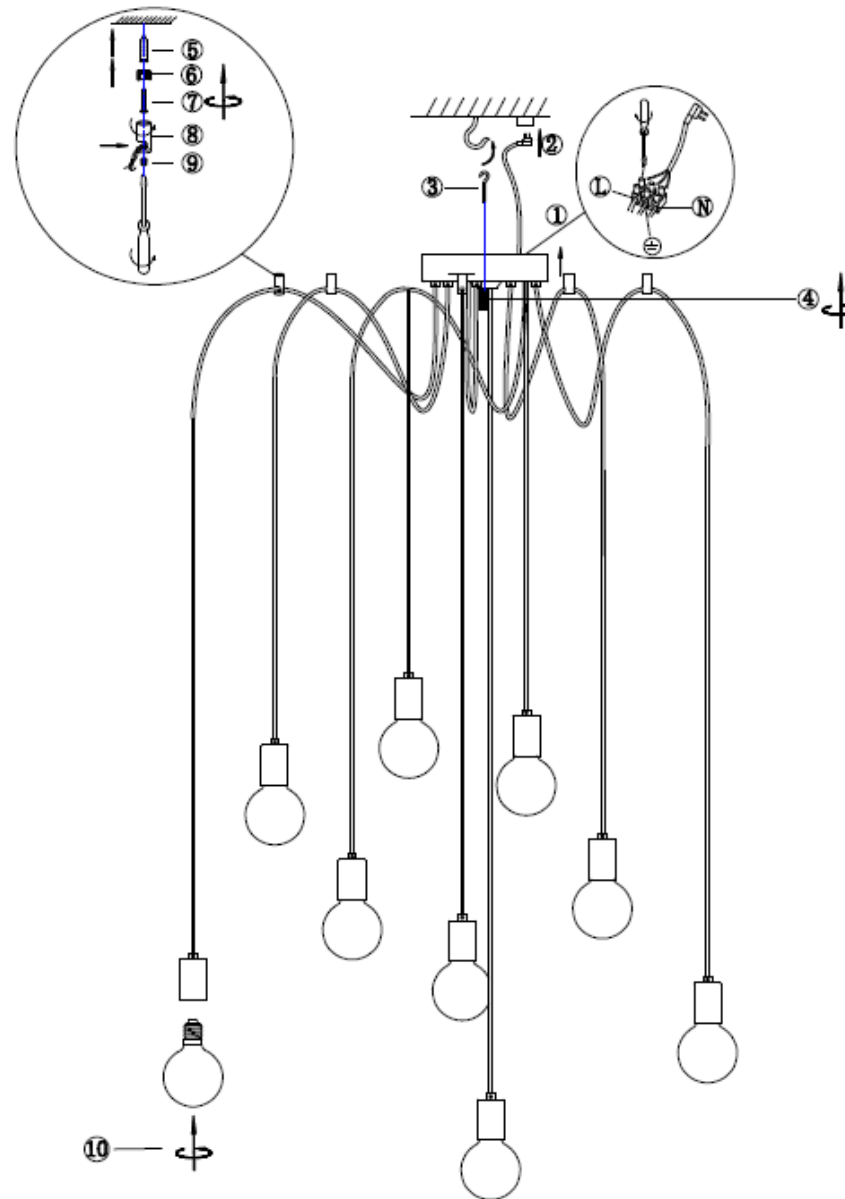

4200750 Spindelön

S
Montera lampan enligt skissen.
9xE27 MAX40W

D
Montieren Sie die Lampe laut Skizze.
9xE27 MAX40W

F
Montez la lampe conformément au
croquis.
9xE27 MAX40W

I
Montare la luce del diagramma
9xE27 MAX40W

N
Monter lampen i henhold til skissen.
9xE27 MAX40W

SF
Kiinnitä lamppu alla olevan piirroksen
mukaan.
9xE27 MAX40W

EN
Assembly the lamp according to the
sketch
9xE27 MAX40W

NO		QTY
A		9
B		9
C		9
D		9
E		9