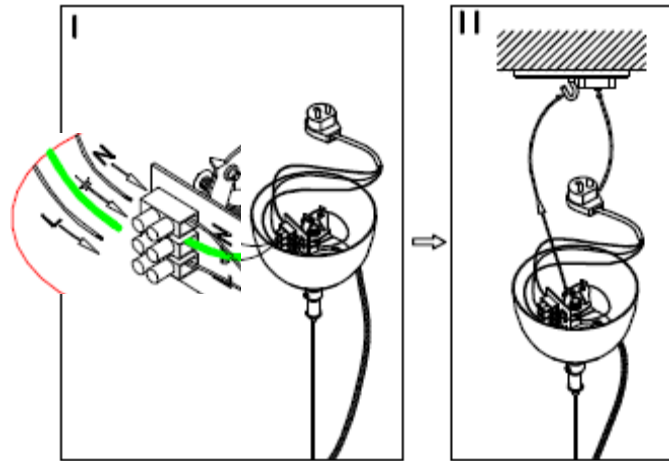

4200570 Bellissimo

S  
Montera lampan enligt skissen.  
E27 MAX60W

D  
Montieren Sie die Lampe laut Skizze.  
E27 MAX60W

F  
Montez la lampe conformément au  
croquis.  
E27 MAX60W

I  
Montare la luce del diagramma  
E27 MAX60W

N  
Monter lampen i henhold til skissen.  
E27 MAX60W

SF  
Kiinnitä lampu alla olevan piirroksen  
mukaan.  
E27 MAX60W

EN  
Assembly the lamp according to the  
sketch  
E27 MAX60W

**E27 1 x MAX 60W**