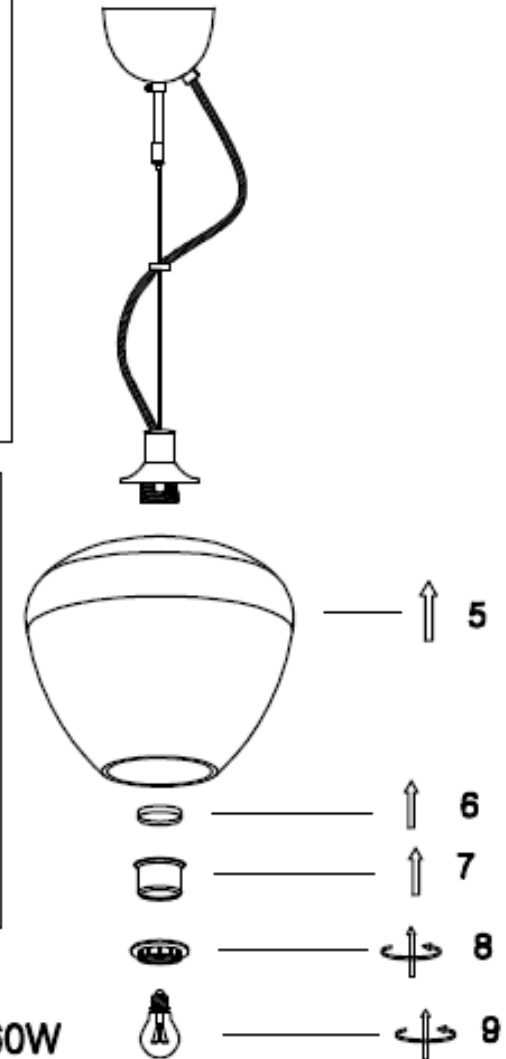

4200570 Bellissimo

S  
Montera lampan enligt skissen.  
E27 MAX60W

D  
Montieren Sie die Lampe laut Skizze.  
E27 MAX60W

F  
Montez la lampe conformément au  
croquis.  
E27 MAX60W

I  
Montare la luce del diagramma  
E27 MAX60W

N  
Monter lampen i henhold til skissen.  
E27 MAX60W

SF  
Kiinnitä lampu alla olevan piirroksen  
mukaan.  
E27 MAX60W

EN  
Assembly the lamp according to the  
sketch  
E27 MAX60W

**E27 1 x MAX 60W**