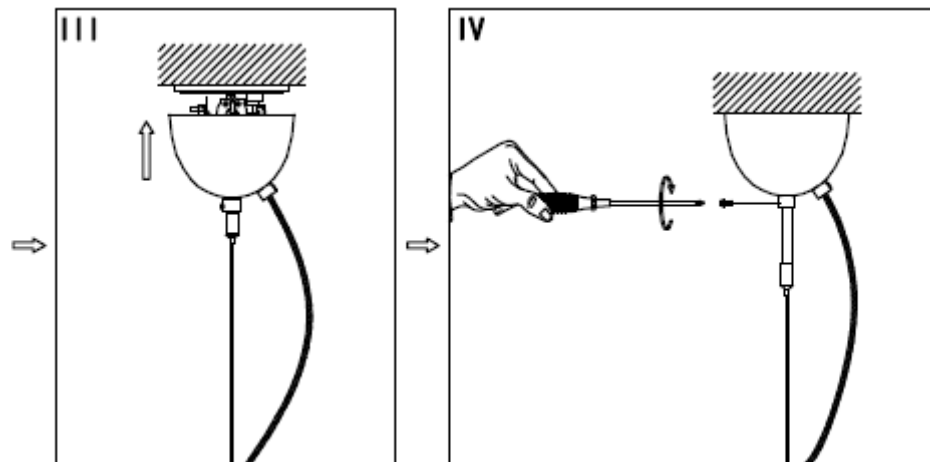

4200570 Bellissimo

S  
Montera lampan enligt skissen.  
E27 MAX60W

D  
Montieren Sie die Lampe laut Skizze.  
E27 MAX60W

F  
Montez la lampe conformément au  
croquis.  
E27 MAX60W

I  
Montare la luce del diagramma  
E27 MAX60W

N  
Monter lampen i henhold til skissen.  
E27 MAX60W

SF  
Kiinnitä lampu alla olevan piirroksen  
mukaan.  
E27 MAX60W

EN  
Assembly the lamp according to the  
sketch  
E27 MAX60W

**E27 1 x MAX 60W**