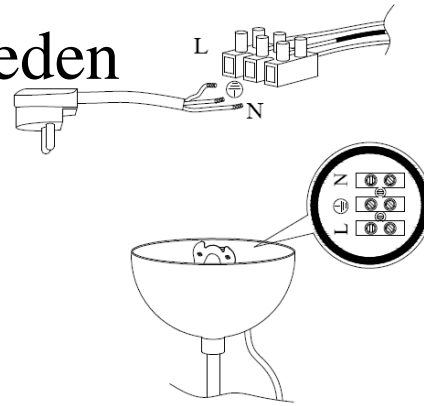

# 2828990 Planet

S  
Montera lampan enligt skissen.  
6xE14 Max30W

D  
Montieren Sie die Lampe laut Skizze.  
6xE14 Max30W

F  
Montez la lampe conformément au croquis.  
6xE14 Max30W

I  
Montare la luce del diagramma.  
6xE14 Max30W

Sweden

S: Placera spröten slumpmässigt, börja underifrån och fortsatt uppåt. Skruva försiktigt på diskarna på spröten tills det tar emot.

UK: Assembly decoration randomly, start from the bottom part, and finish at the top of the lamp. Carefully assembly the disks on the wires. Tighten the disks softly in order to avoid buckles.