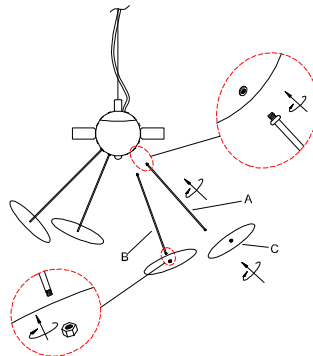

S: Placera spröten slumpmässigt, börja underifrån och fortsatt uppåt. Skruva försiktigt på diskarna på spröten tills det tar emot.

UK: Assembly decoration randomly, start from the bottom part, and finish at the top of the lamp. Carefully assembly the disks on the wires. Tighten the disks softly in order to avoid buckles.

D: Ort decoration nach bedarf

F: Décoration de montage aléatoire

I: Decorazione di assemblaggio casuale

①

NO.	NO.	QTY
A		25
B		25
C		50