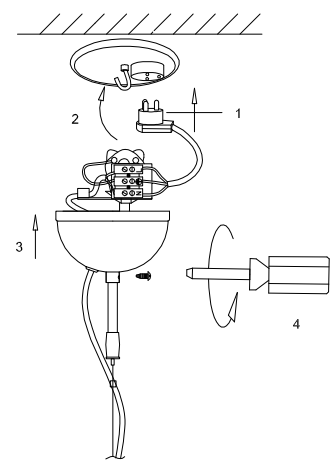

# 2828990 Planet

S  
Montera lampan enligt skissen.  
6xE14 Max30W

D  
Montieren Sie die Lampe laut Skizze.  
6xE14 Max30W

F  
Montez la lampe conformément au croquis.  
6xE14 Max30W

I  
Montare la luce del diagramma.  
6xE14 Max30W

Sweden

S: Placera spröten slumpmässigt, börja underifrån och fortsatt uppåt. Skruva försiktigt på diskarna på spröten tills det tar emot.

UK: Assembly decoration randomly, start from the bottom part, and finish at the top of the lamp. Carefully assembly the disks on the wires. Tighten the disks softly in order to avoid buckles.

D: Ort decoration nach bedarf

F: Décoration de montage aléatoire

I: Decorazione di assemblaggio casuale

①

NO.	NO.	QTY
A		25
B		25
C		50

②

③

④